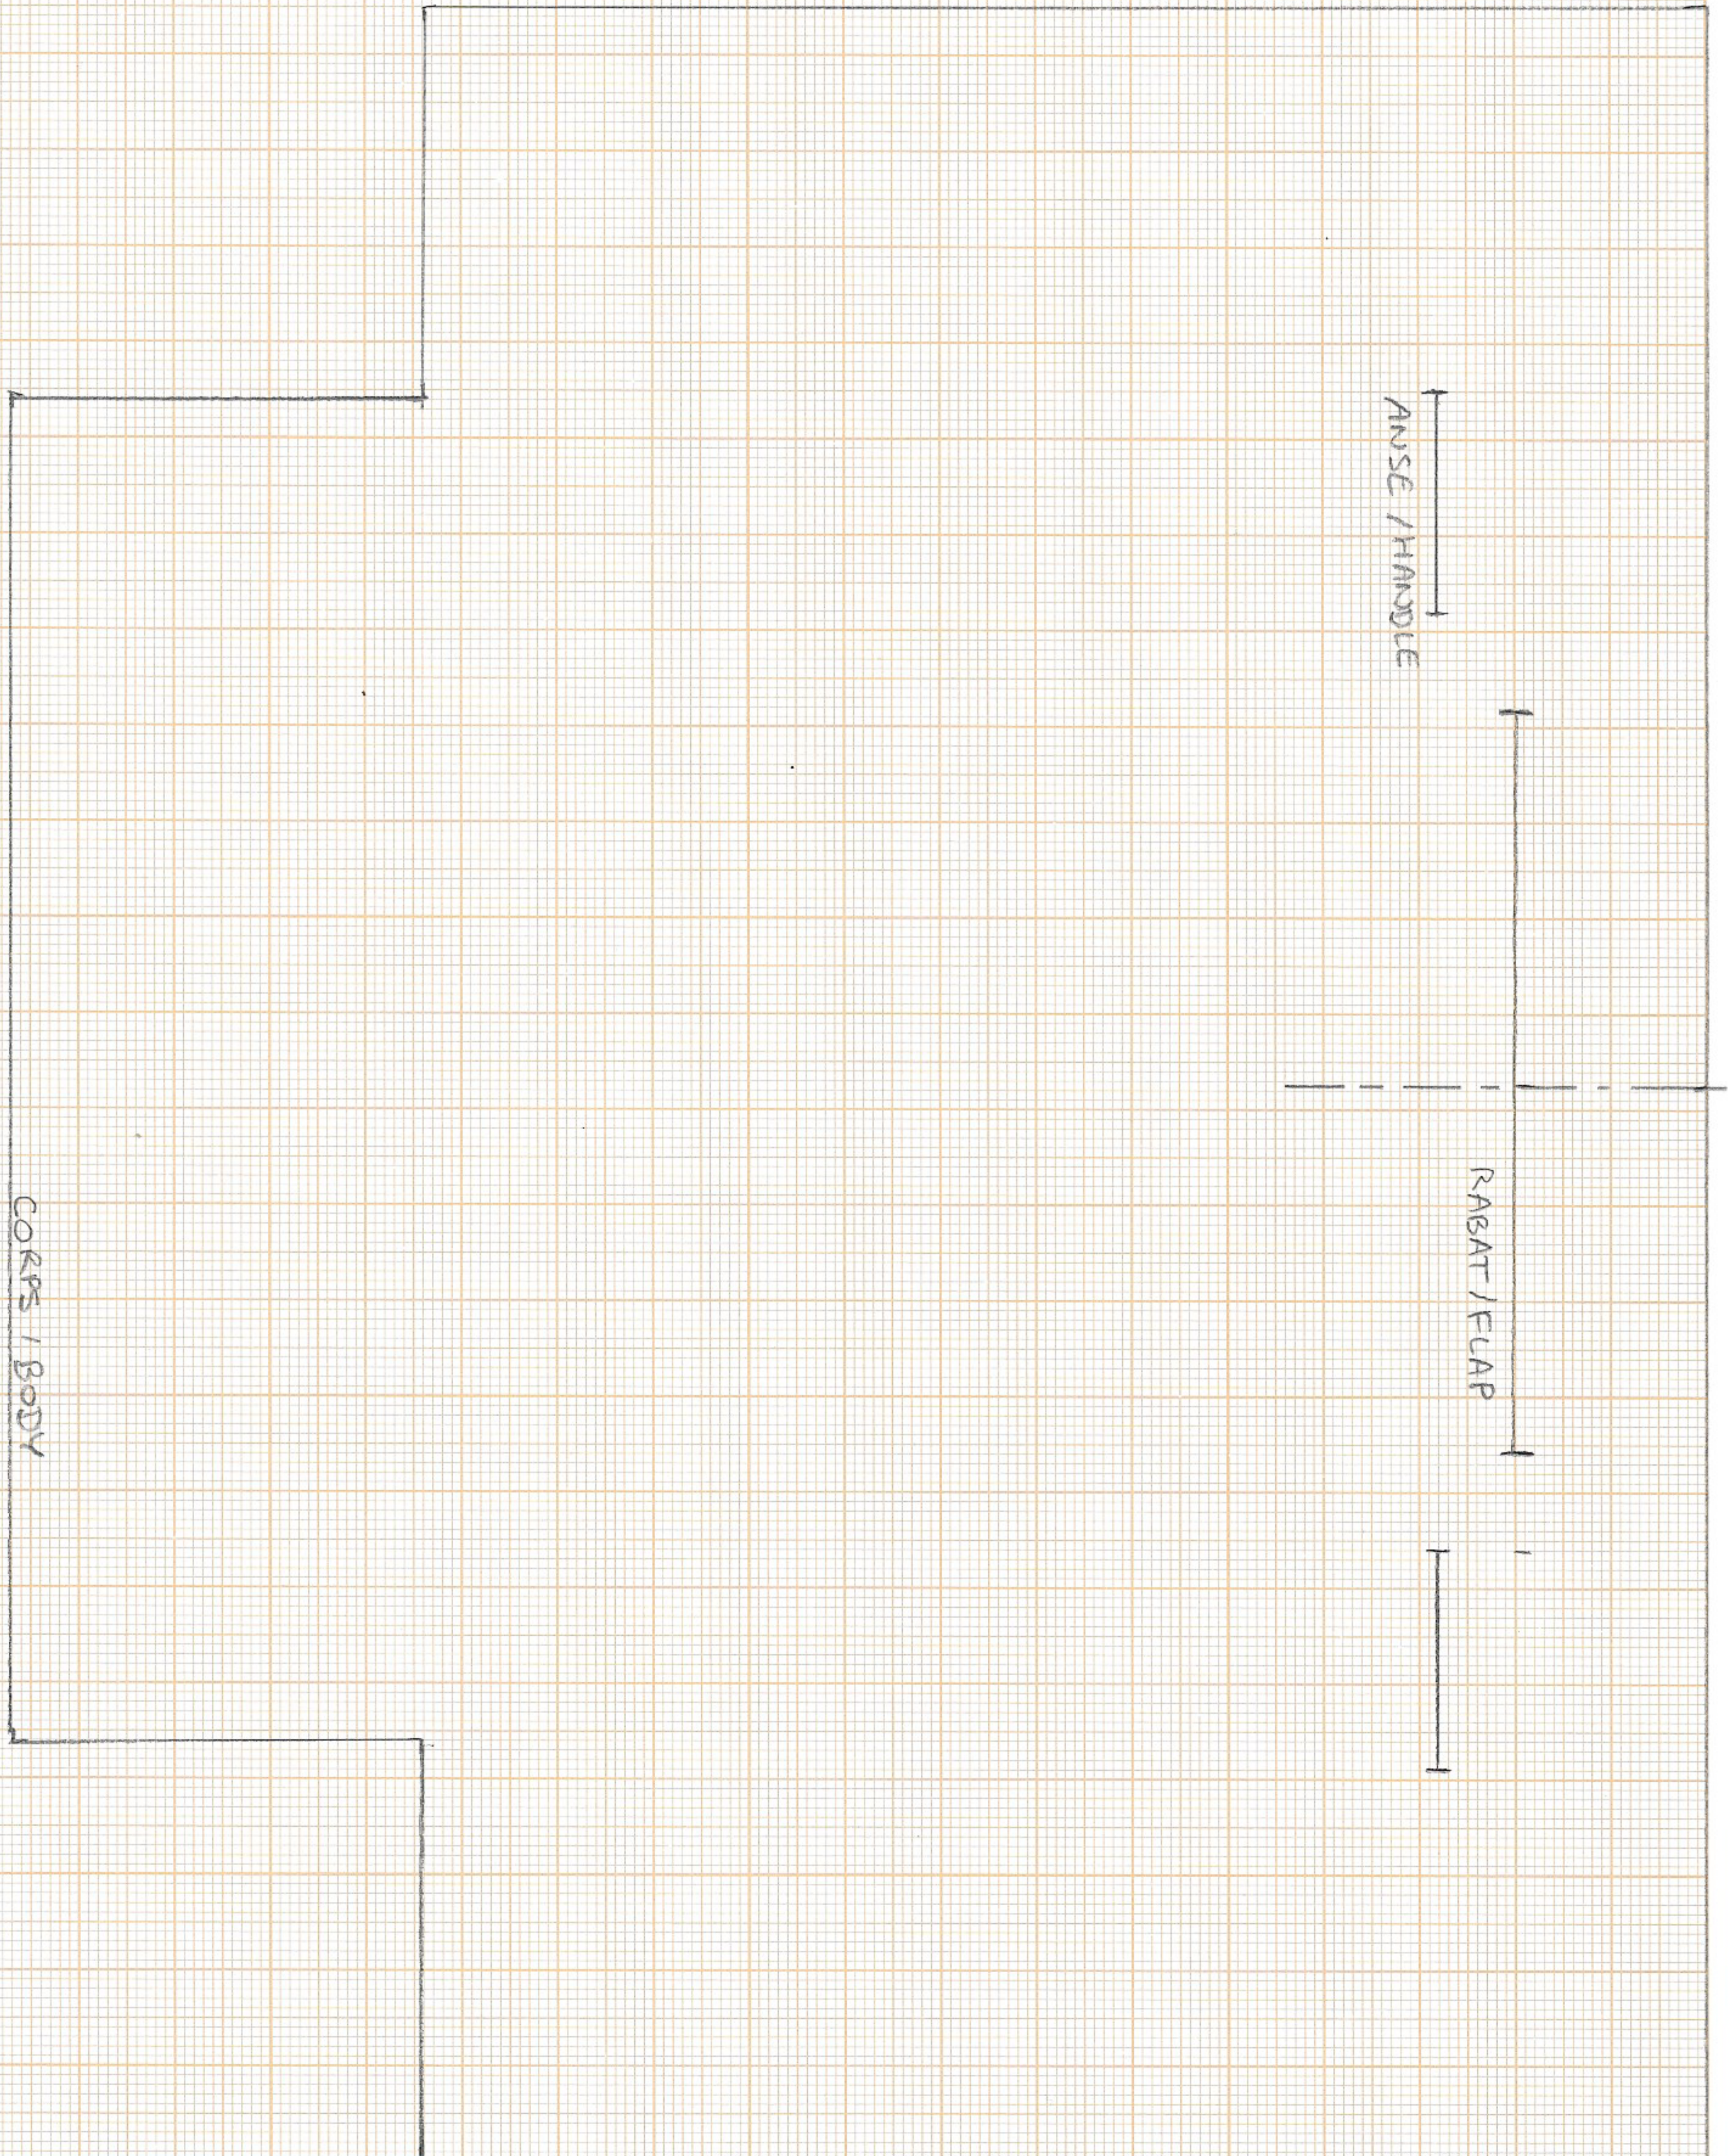

PETIT SAC FAÇON PLIAGE <sup>®</sup> DE LONGCHAMP

MARGES DE COUTURE NON COMPRISES (1CM)

SEAM ALLOWANCES NOT INCLUDED (3/8 IN)

TOUITE REPRODUCTION INTERDITE

[HTTP://WWW.USAMAMMESDECOUTURE.COM](http://www.usamammesdecouture.com)